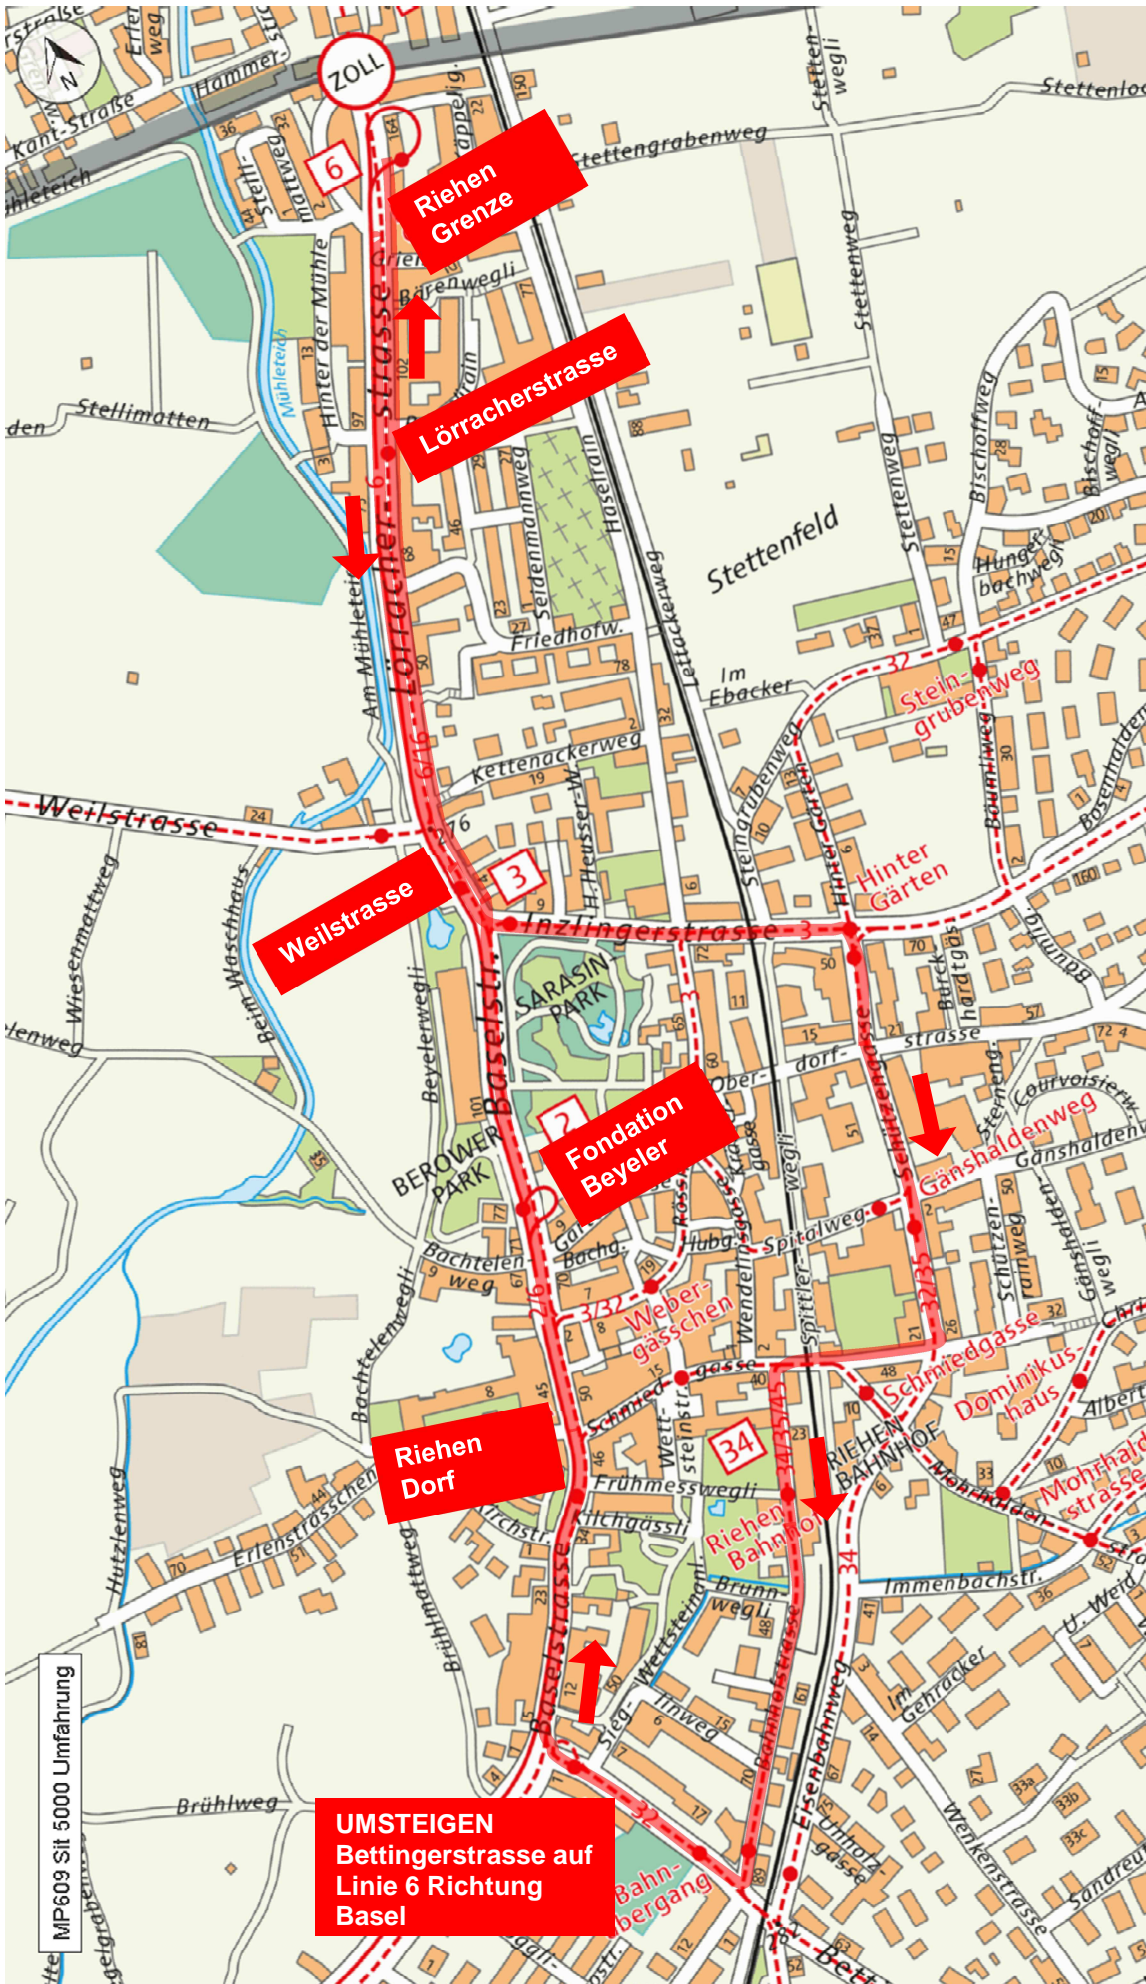

# TRAMERSATZ: FONDATION BEYELER-RIEHEN GRENZE

Liebe Fahrgäste

Infolge Bauarbeiten verkehrt die **Tramlinie 6** von **Freitag, 27. Juli ab 20.20 Uhr** bis **Montag, 30. Juli, 04.50 Uhr** wie folgt:

**Richtung Riehen** verkehrt die Tramlinie 6 nur bis zur Haltestelle Fondation Beyeler. Ab Fondation Beyeler verkehrt ein Trammersatz mit Bussen bis Riehen Grenze.

**Ab Riehen Grenze** verkehrt der Ersatzbus bis zur Haltestelle Weilstrasse und weiter durch die Inzlingerstrasse-Schützengasse-Bettingerstrasse-Riehen Dorf bis zur Haltestelle Fondation Beyeler.

Reisende nach Basel steigen an der Haltestelle **Bettingerstrasse auf die Tramlinie 6 um.**

Alle aktuellen **Fahrpläne** der BVB finden Sie unter **bvb.ch** oder mit dem **Fahrplan-App «Basel & Regio»**, kostenlos erhältlich im App-Store, im WindowsPhone Store und auf Google Play.

**UMSTEIGEN**  
Bettingerstrasse auf  
Linie 6 Richtung  
Basel!

MP609 Sit 5000 Umfahrung

**Riehen  
Grenze**

**Lörracherstrasse**

**Weilstrasse**

**Fondation  
Beyeler**

**Riehen  
Dorf**

**ZOLL**

**6**